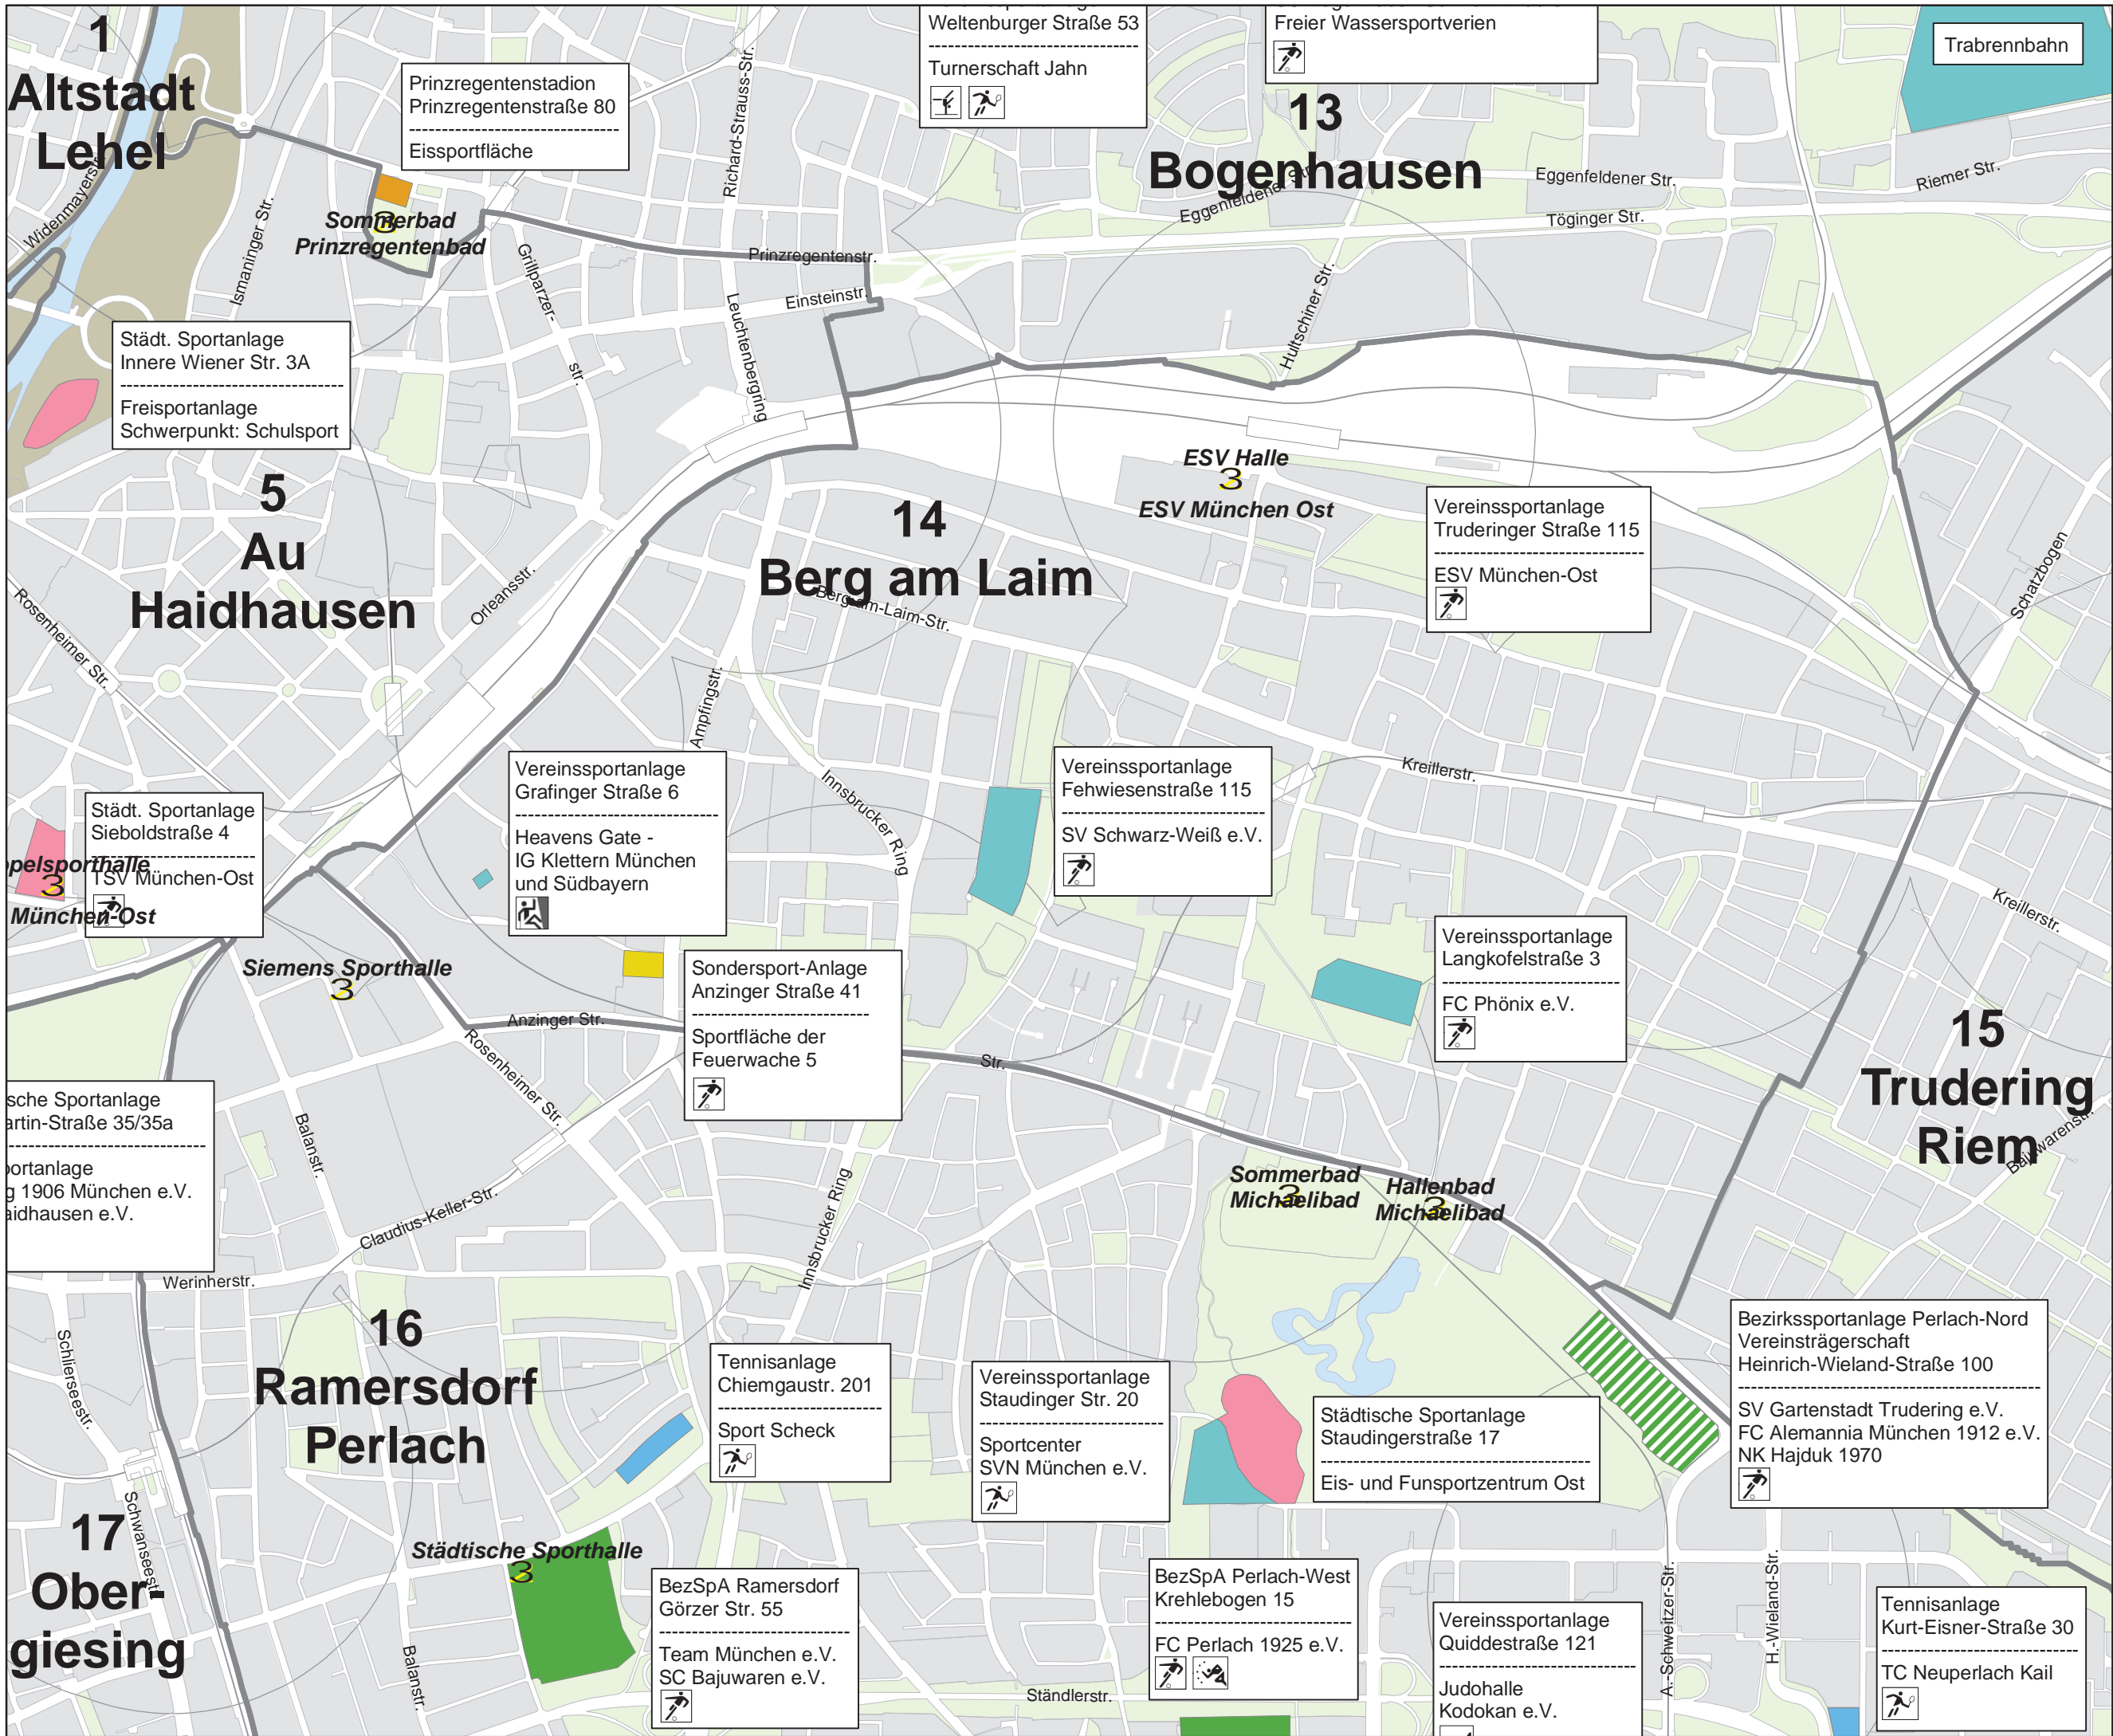

Sportanlagen (ohne Schulsportflächen)

- Bezirkssportanlage
- Bezirkssportanlage - Vereinsträger
- Städtische Sportanlage
- Sondersport-Anlage
- Sondersport-Hochschule
- Stadion
- Vereinssport-Anlage
- Eisenbahnersportverein
- Tennisanlage
- 3 Sporthallen

Datengrundlagen: Geodatenpool
 Fachliche und graphische Bearbeitung:
 Stadtentwicklungsplanung, HA I/42

München, Februar 2011