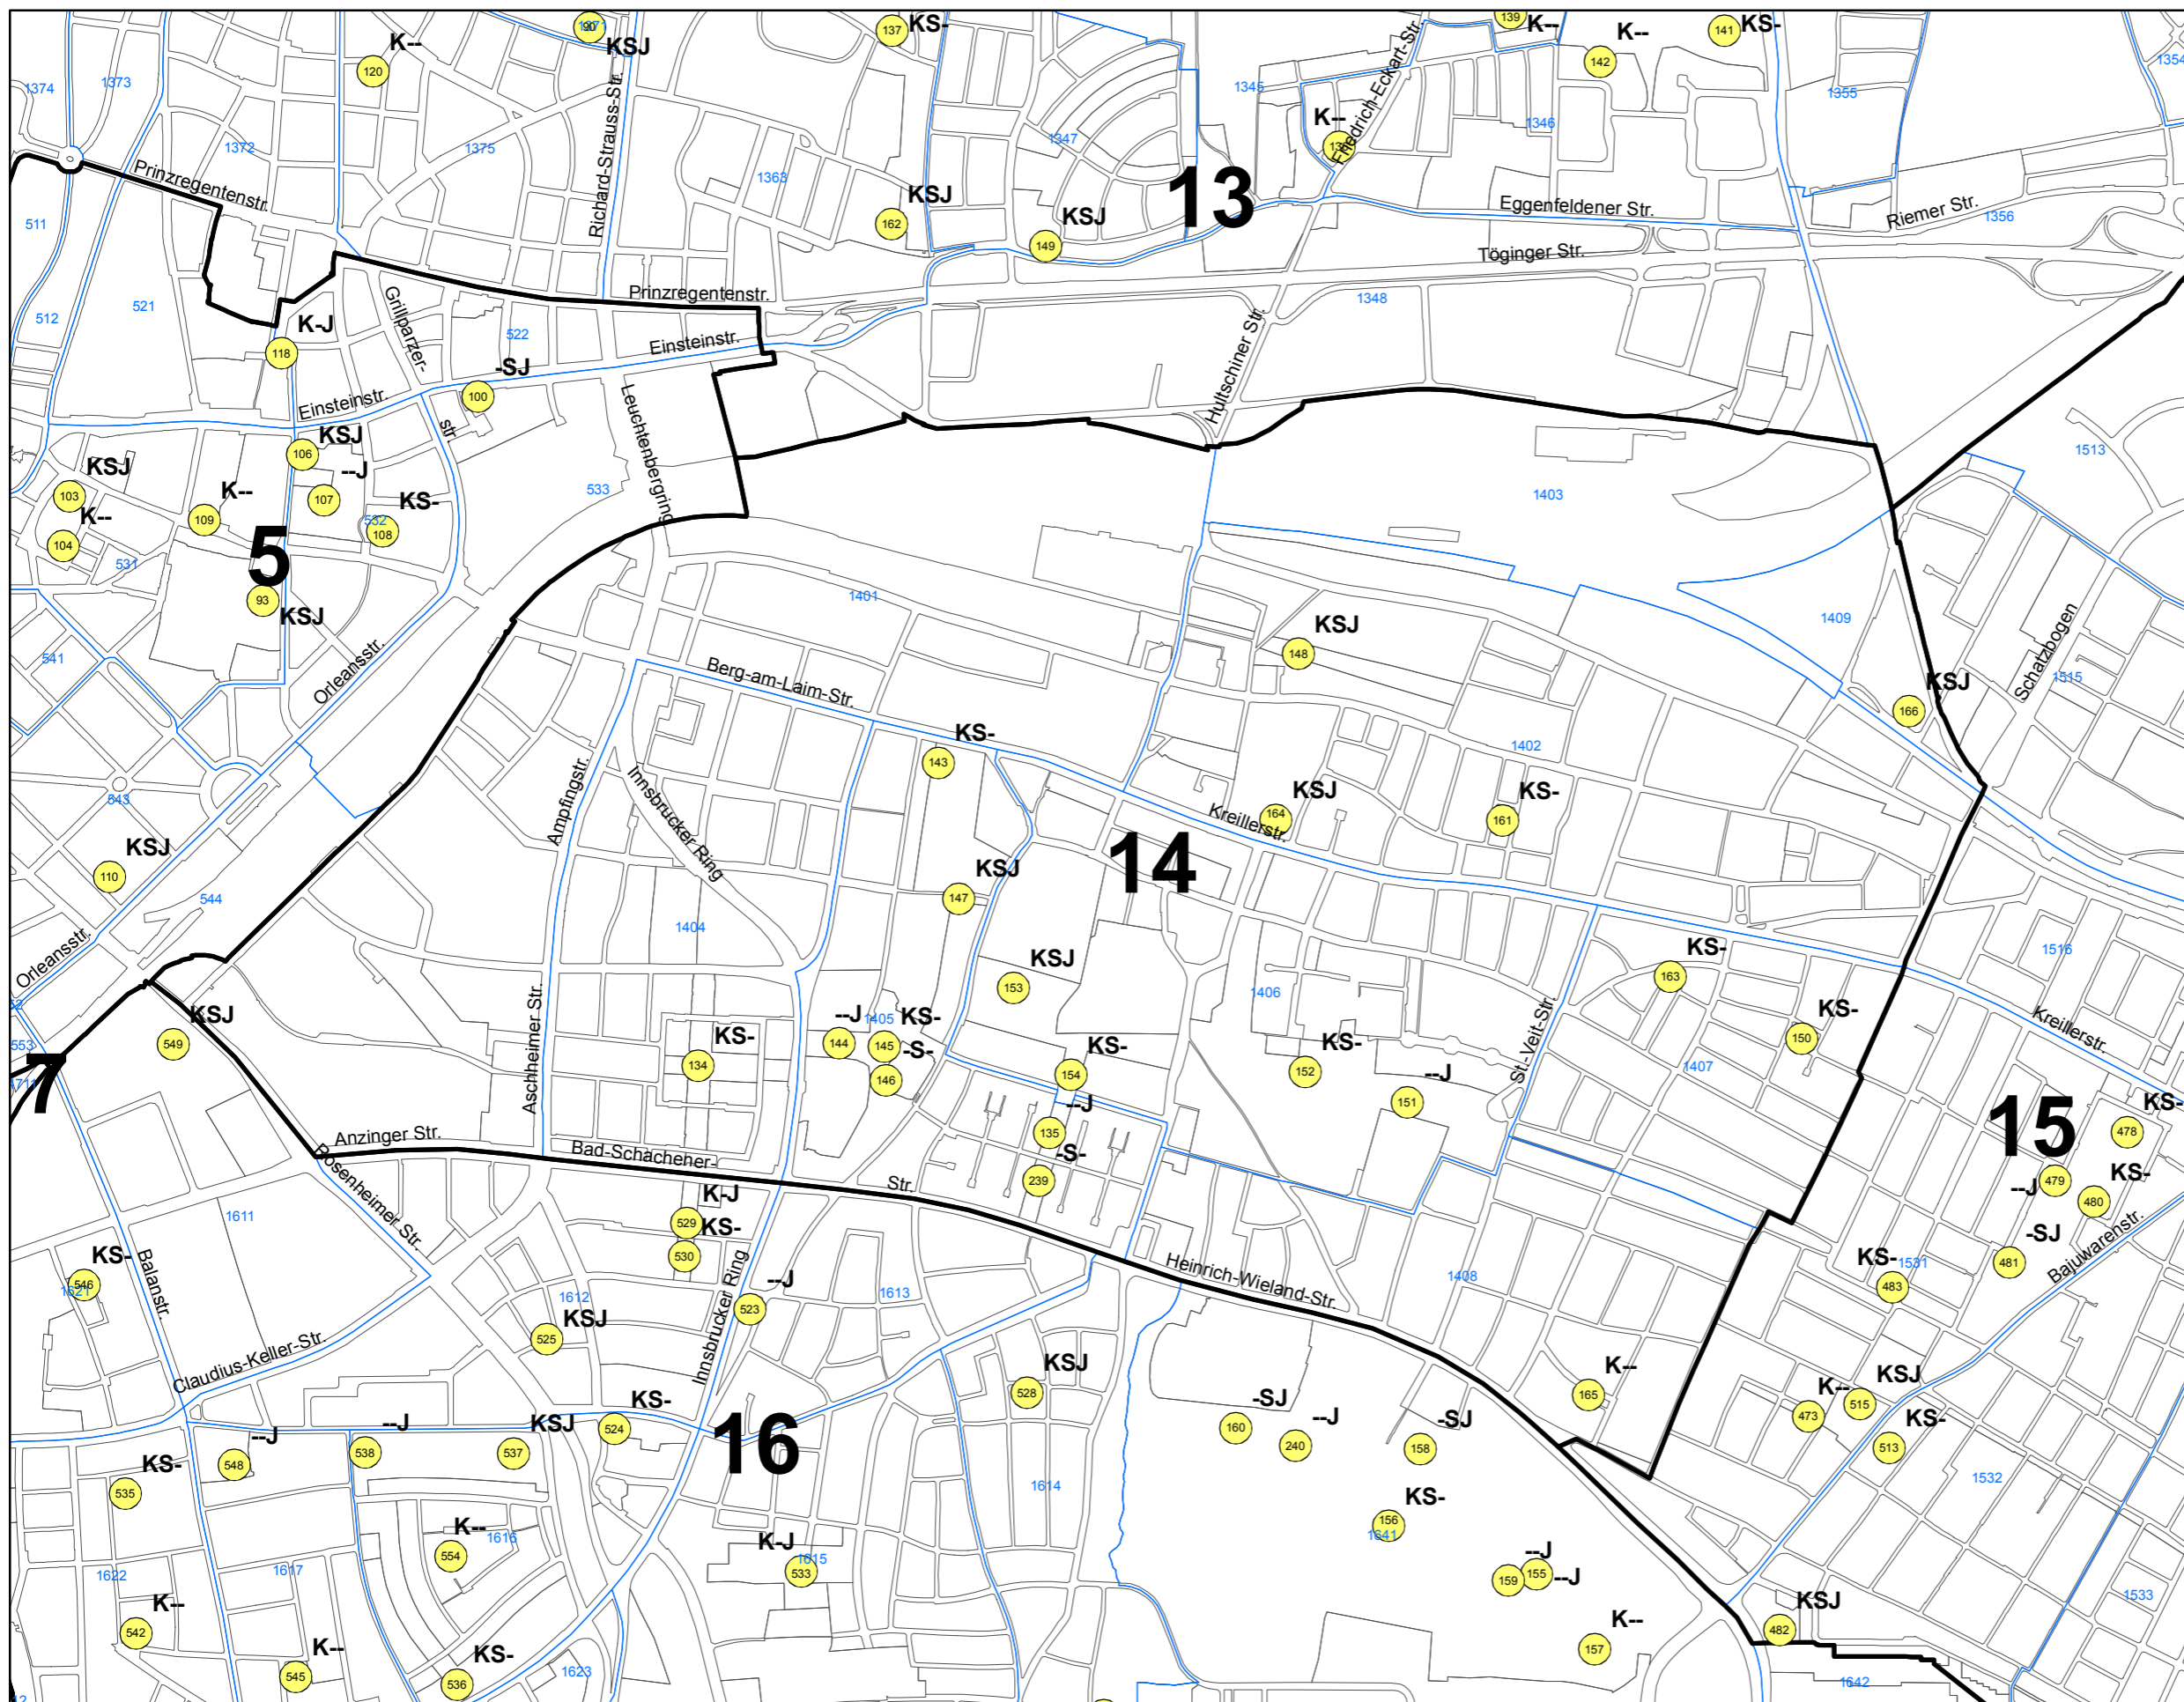

# München

## Spielflächenplan

Lage und Kategorie der öffentlichen Spielflächen  
- Ausschnitt -

### Legende

- Spielflächen (Lage / Kategorie)
- Stadtbezirk 2009
- Stadtviertel 2009
- Block 2009

Datengrundlage:  
Angaben Baureferat-Gartenbau  
Oktober 2010

Fachliche Bearbeitung: PLAN HA I/21  
Franz Schmidt Tel. 233-24349  
Erstellungsdatum: November 2010